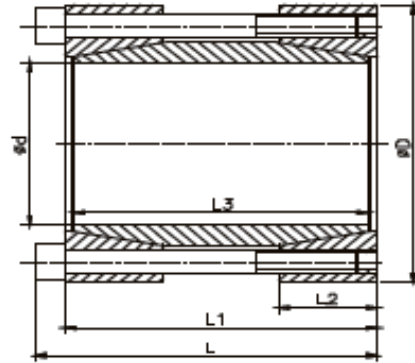

TIPO KL22

Permite el acoplamiento rígido de dos ejes alineados. Transmite pares de transmisión elevados, con la ventaja de proporcionar un rápido montaje y desmontaje.

ADEPTRANS CADENAS Y TRANSMISIONES

Móvil: 916 926 286